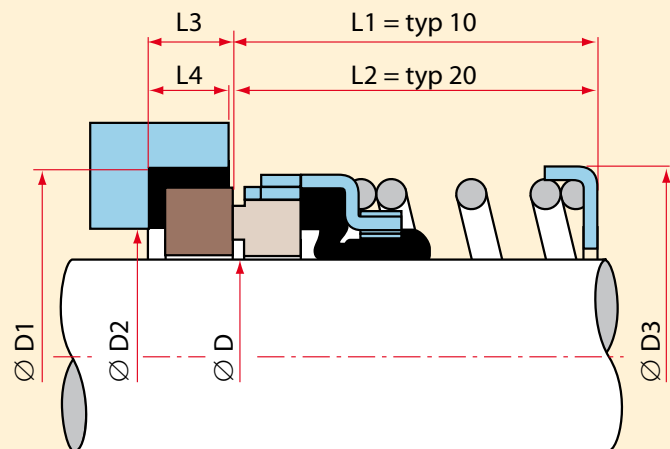

POWER[®] *seal* 10/20

Rozsah použití

Teplota: -40 °C ~ +200 °C

Tlak: 12 bar

Rychlost: 15 m/sec

Materiálové složení

Rotační plocha: CA / SC / SiC / TC

Stacionární plocha: CE / SC / SiC / TC